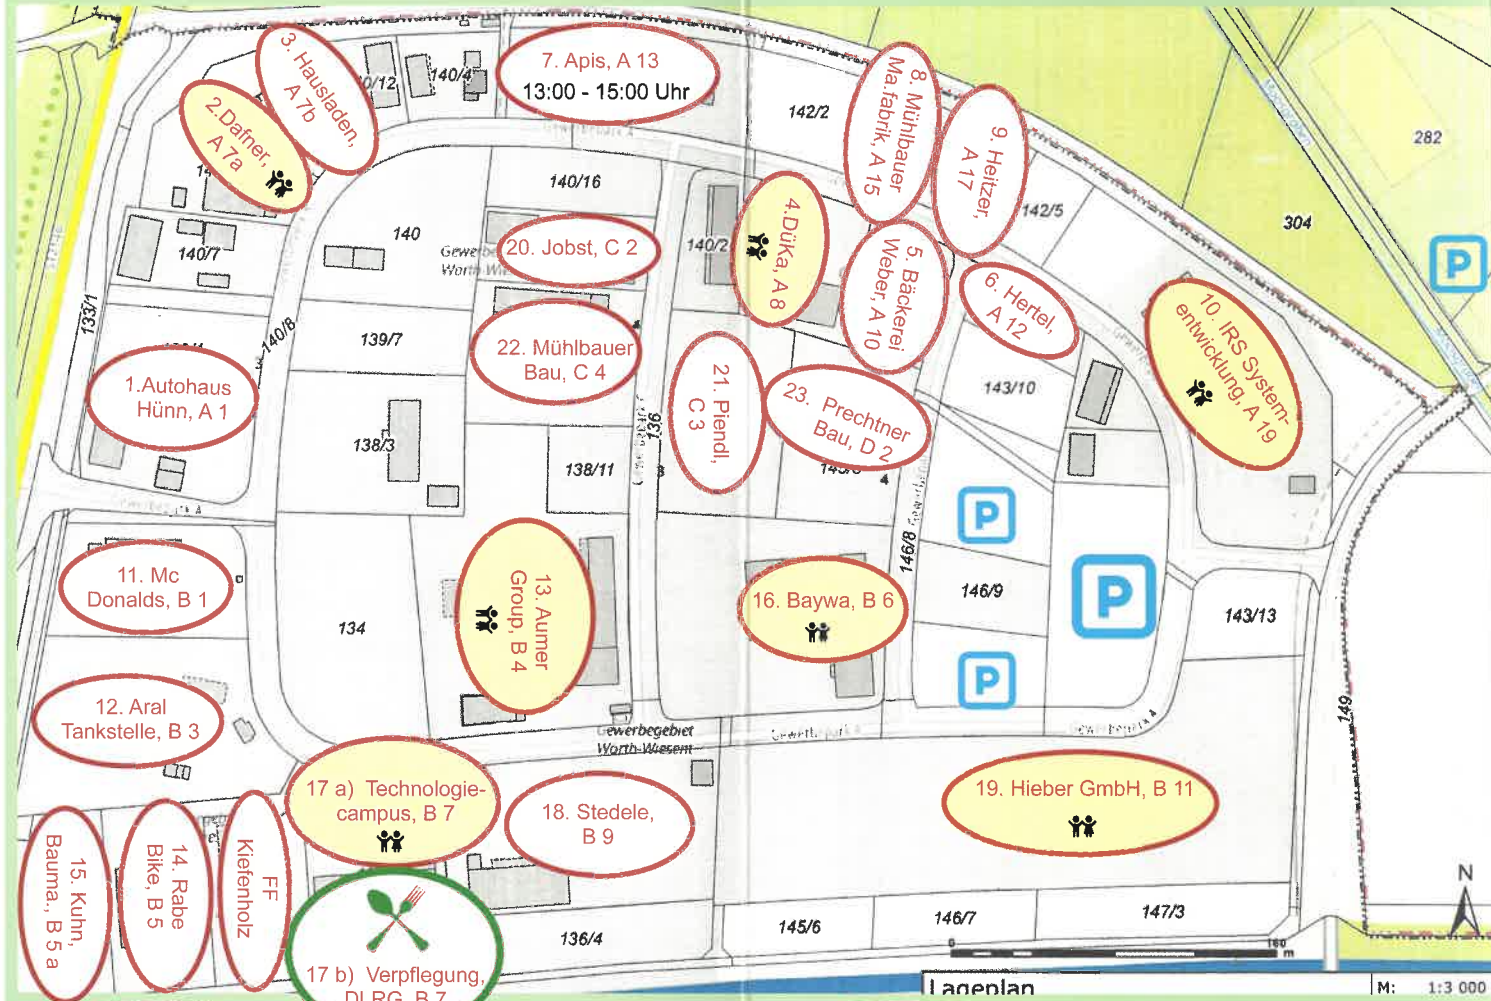

Nutzen Sie die Gelegenheit und schauen Sie vorbei!

Tag der offenen Gewerbebetriebe

Samstag

23.09.2023

von 9.00 Uhr bis 17.00 Uhr

Programm

Die teilnehmenden Firmen bieten Besichtigungen und Führungen an.

Verpflegung

➔ IRS, A 19 ➔ Aumer, B 4

➔ BayWa, B 6 ➔ Hieber, B 8

➔ Technologiecampus, B 7

Auf Ihr Kommen freuen sich der Zweckverband Gewerbegebiet Wörth-Wiesent sowie alle Gewerbetreibenden!

- Fachkräfte
- Führungskräfte
- Nachwuchskräfte

Zweckverband Gewerbegebiet
Wörth-Wiesent

Wir öffnen für Sie

Diese Betriebe haben im Gewerbegebiet Wörth-Wiesem für Sie geöffnet:

- ▶ 1 Autohaus Hün, A 1
- ▶ 2. Simon Dafner, Naturstein + Badmanufaktur Dafner, A 7a 
- ▶ 3. Fliesen - Ofen Hausladen, A 7b
- ▶ 4. DüKa, Düngekalkgesellschaft mbH, A 8 
- ▶ 5. Bäckerei Weber, A 10
- ▶ 6. Hertel Sachverständigenbüro TÜV Nord - Kfz-Prüfstelle, A 12
- ▶ 7. Apis Informationstechnologien GmbH, A 13 (geöffnet von 13 - 15:00 Uhr)
- ▶ 8. Mühlbauer Maschinenfabrik, A 15
- ▶ 9. Heitzer Wasser & Wärme, A 17
- ▶ 10. IRS Systementwicklung GmbH, A 19 
- ▶ 11. Mc Donalds, B 1
- ▶ 12. Aral Tankstelle, B 3
- ▶ 13. Aumer Group Gewerbebau • Massivhaus • HochTief, B 4 
- ▶ 14. Rabe Bike, Filiale Wörth, B 5
- ▶ 15. Kuhn, Baumaschinen., B 5 a
- ▶ 16. Baywa Baustoffe, B 6 
- ▶ 17 a) Technologiecampus, B 7 
- ▶ 17 b) Verpflegung, DLRG, B 7 
- ▶ 17 c) FF Kiefenholz, B 7
- ▶ 18. Anhängerbau Stedele, B 9
- ▶ 19. Hieber GmbH, Ideen aus Stahl, B 11 
- ▶ 20. Jobst Metallbau GmbH, C 2
- ▶ 21. Piendl, C 3
- ▶ 22. Mühlbauer Bau, C 4
- ▶ 23. Prechtner Bau, D 2

 geöffnete Betriebe

 Verpflegung

 mit Kinderprogramm

 Parkplatz

geöffnete Betriebe

Verpflegung

mit Kinderprogramm

Parkplatz